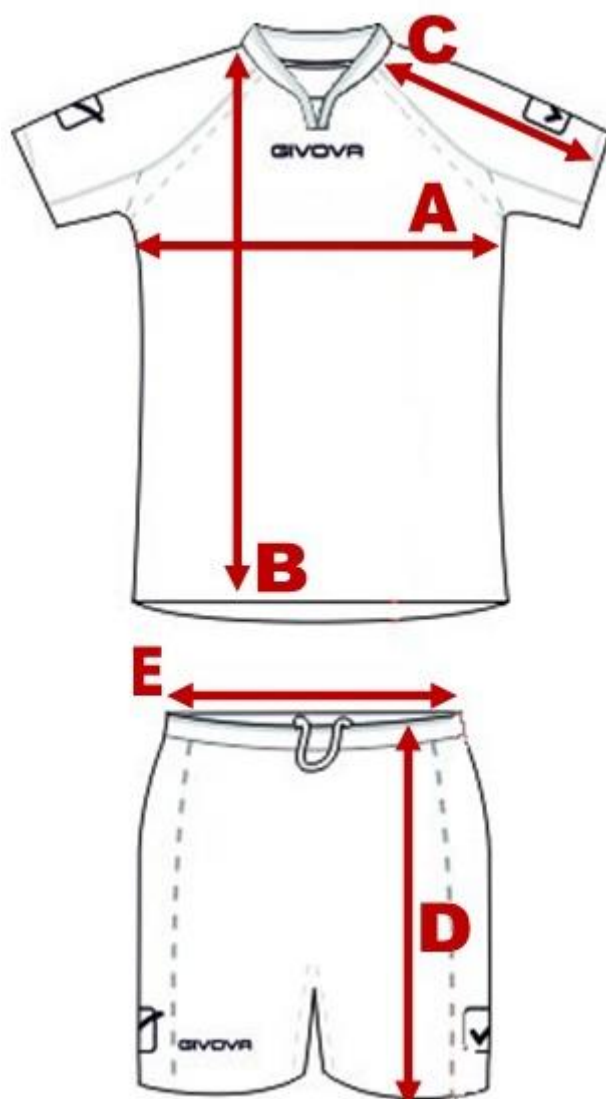

TABELE ROZMIARÓW

KOMPLETY SPORTOWE GIVOVA

ROZMIAR	WZROST
XXL	192-196
XL	184-192
L	176-184
M	168-176
S	158-168
XS	146-158
XXS	136-146
XXXS	128-136

GIVOVA KOMPLETY SPORTY DRUŻYNOWE

ROZMIAR	A: SZEROKOŚĆ POD PACHAŃ (cm)	B: DLUGOŚĆ KOSZULK I (cm)	C: DLUGOŚĆ RĘKAWA (cm)	D: DLUGOŚĆ NOGAWK I (cm)	E: SZEROKOŚĆ W PASIE (po rozciągnięciu)	E: SZEROKOŚĆ W PASIE (bez rozciągania)
XXS	45	59	67	53	35	25
XS	49	64	72	58	42	27
S	55	66	74	61	45	30
M	55	69	74	65	52	32
L	58	72	80	68	54	32
XL	60	76	87	73	57	34
XXL	65	80	87	78	57	36

GIVOVA DRESY

ROZMIAR	A: SZEROKOŚĆ POD PACHĄ (cm)	B: DŁUGOŚĆ BLUZY (cm)	C: DŁUGOŚĆ REŹKAWY (cm)	D: DŁUGOŚĆ NOGAWKI (cm)	E: SZEROKOŚĆ W PASIE (po rozciągnięciu)	E: SZEROKOŚĆ W PASIE (bez rozciągania)
XXXS	38	52	53	73	26	33
XXS	39	55	59	81	29	40
XS	45	59	65	95	31	43
S	50	63	69	98	33	46
M	51	65	73	102	36	49
L	51	68	76	104	40	55

XL	58	71	78	109	40	55
XXL	63	79	85	120	40	59

GIVOVA KURTKA BASICO

Rozmiar	XXXS	XXS	XS	S	M	L	XL	XXL
DLUGOŚĆ CAŁKOWITA (A)	60 cm	64 cm	69 cm	71 cm	74 cm	78 cm	81 cm	86 cm
KLATKA PIERSIOWA (B)	50 cm	52 cm	56 cm	61 cm	64 cm	65 cm	72 cm	74 cm

OBWÓD W BIODRACH (C)	46 cm	48 cm	52 cm	58 cm	60 cm	61 cm	66 cm	68 cm
DLUGOŚĆ RAMIENIA (D)	60 cm	72 cm	78 cm	79 cm	80 cm	87 cm	85 cm	86 cm

*Podane wymiary mogą różnić się w zależności od dostawy

GIVOVA KURTKA OLANDA